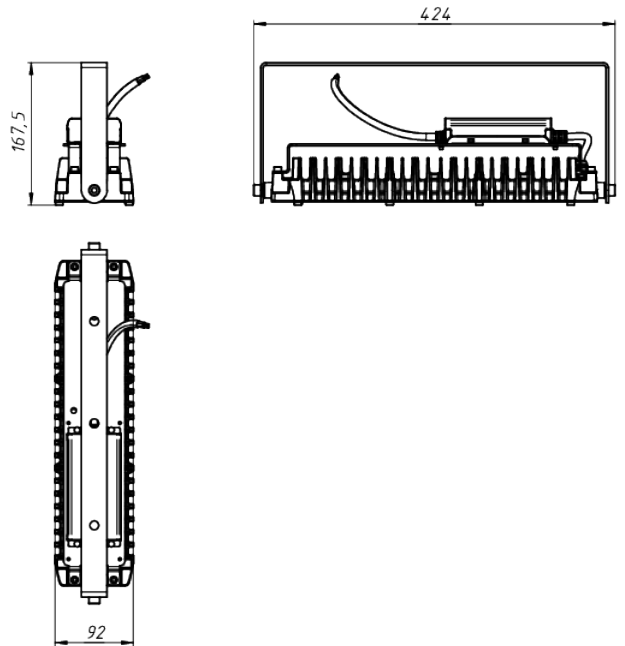

LAD LED R700-1-PC-120-750-D48-100L1 ST

Модель / Артикул	LAD LED R700-1-PC-120-750-D48-100L1 ST
Световой поток*, Лм	12604
Угол излучения	120*
Энергопотребление, Вт	100
Цветовая температура**, К	5000К
Индекс цветопередачи***	Ra 70
Кэффициент мощности	0.95
Номинальное напряжение питания****, В	АС/DC 230
Влаго и пылезащита	IP67
Вид климатического исполнения	УХЛ1
Класс защиты от поражения эл. током	I
Диапазон рабочих температур	-60*С ... +60*С
Тип крепления	Лура
Габаритные размеры светильника*****, мм	424 x 92 x 168
Гарантийный срок	5 лет